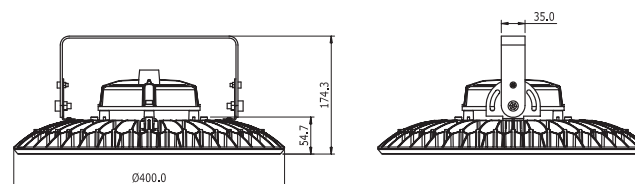

Afmetingen / Abmessungen / Dimensions (mm)

IL-HB2100K4U | IL-HB2120K4U | IL-HB2150K4U

Met oogbout / mit Ringschraube / with eyebolt

IL-HB2100K4U | IL-HB2120K4U | IL-HB2150K4U

Met beugel / mit Klammer / with bracket

IL-HB2200K4U

Met oogbout / mit Ringschraube / with eyebolt

IL-HB2200K4U

Met beugel / mit Klammer / with bracket

1. Met oogbout en ketting / mit Ringschraube und Kette / With eyebolt and chain

2. Met beugel / mit Klammer / with bracket