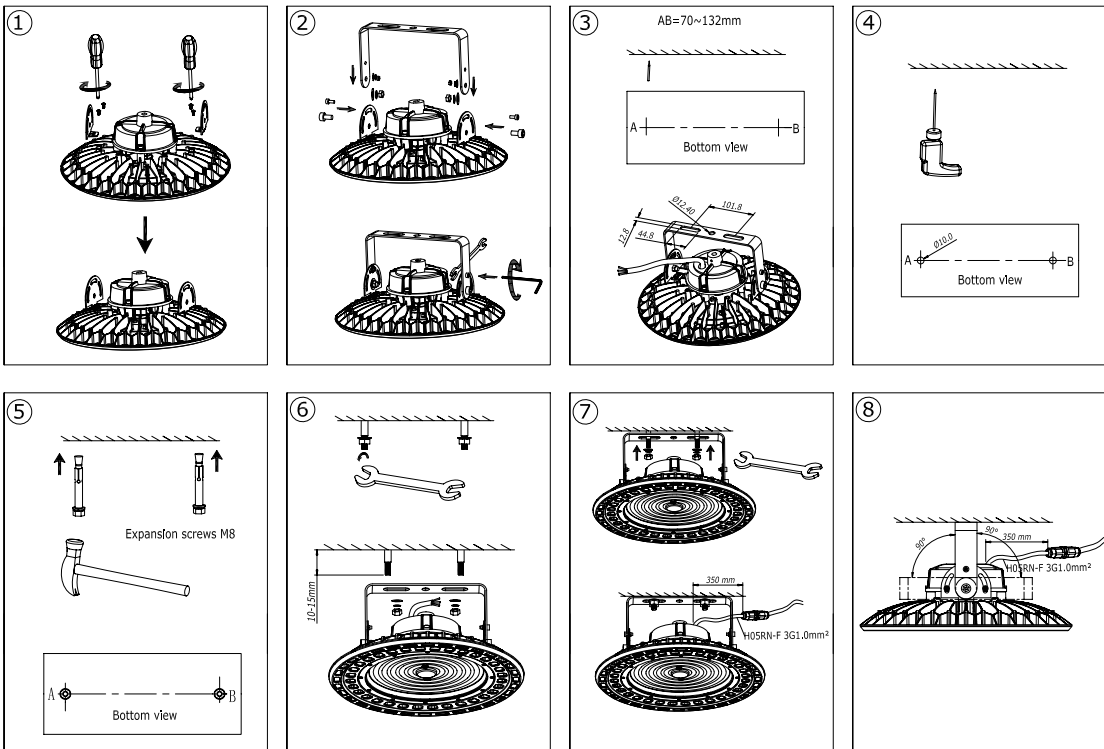

Afmetingen / Abmessungen / Dimensions (mm)

IL-HB2100K4U | IL-HB2120K4U | IL-HB2150K4U

Met oogbout / mit Ringschraube / with eyebolt

IL-HB2100K4U | IL-HB2120K4U | IL-HB2150K4U

Met beugel / mit Klammer / with bracket

IL-HB2200K4U

Met oogbout / mit Ringschraube / with eyebolt

IL-HB2200K4U

Met beugel / mit Klammer / with bracket

1. Met oogbout en ketting / mit Ringschraube und Kette / With eyebolt and chain

2. Met beugel / mit Klammer / with bracket