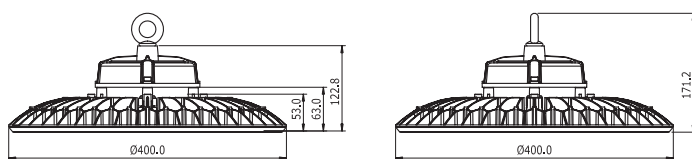

Afmetingen / Abmessungen / Dimensions (mm)

IL-HB2100K4U | IL-HB2120K4U | IL-HB2150K4U

Met oogbout / mit Ringschraube / with eyebolt

IL-HB2100K4U | IL-HB2120K4U | IL-HB2150K4U

Met beugel / mit Klammer / with bracket

IL-HB2200K4U

Met oogbout / mit Ringschraube / with eyebolt

IL-HB2200K4U

Met beugel / mit Klammer / with bracket

1. Met oogbout en ketting / mit Ringschraube und Kette / With eyebolt and chain

2. Met beugel / mit Klammer / with bracket