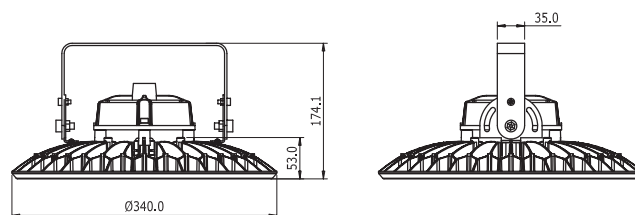

Afmetingen / Abmessungen / Dimensions (mm)

IL-HB2100K4U | IL-HB2120K4U | IL-HB2150K4U

Met oogbout / mit Ringschraube / with eyebolt

IL-HB2100K4U | IL-HB2120K4U | IL-HB2150K4U

Met beugel / mit Klammer / with bracket

IL-HB2200K4U

Met oogbout / mit Ringschraube / with eyebolt

IL-HB2200K4U

Met beugel / mit Klammer / with bracket

1. Met oogbout en ketting / mit Ringschraube und Kette / With eyebolt and chain

2. Met beugel / mit Klammer / with bracket